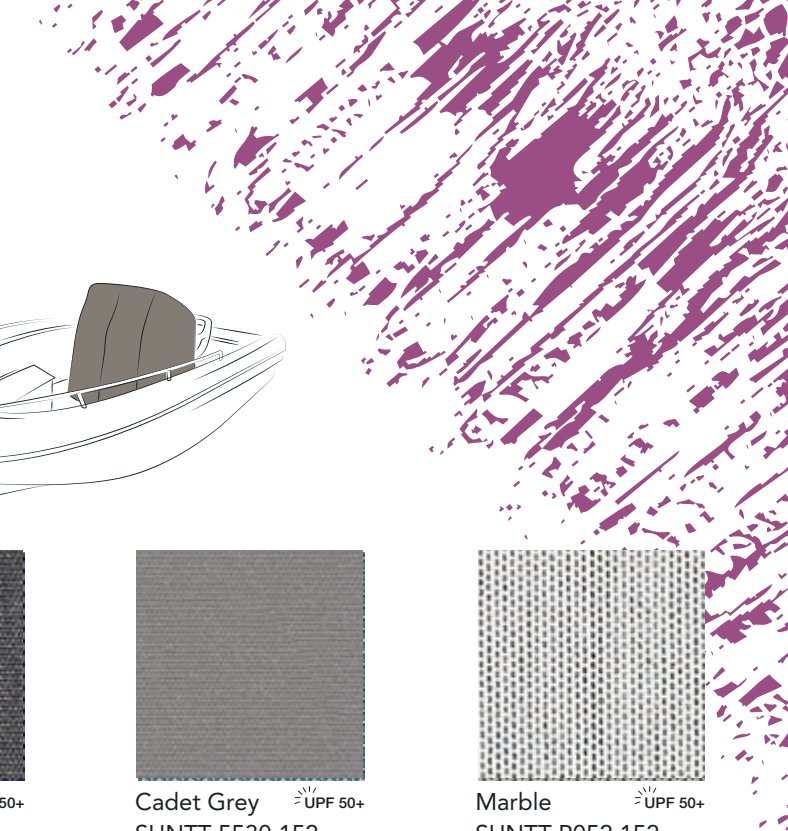

Flanelle $\geq$ UPF 50+
SUNTT 5087 152

Cadet Grey $\geq$ UPF 50+
SUNTT 5530 152

Marble $\geq$ UPF 50+
SUNTT P052 152

● Recommended
Recommandé

● Possible